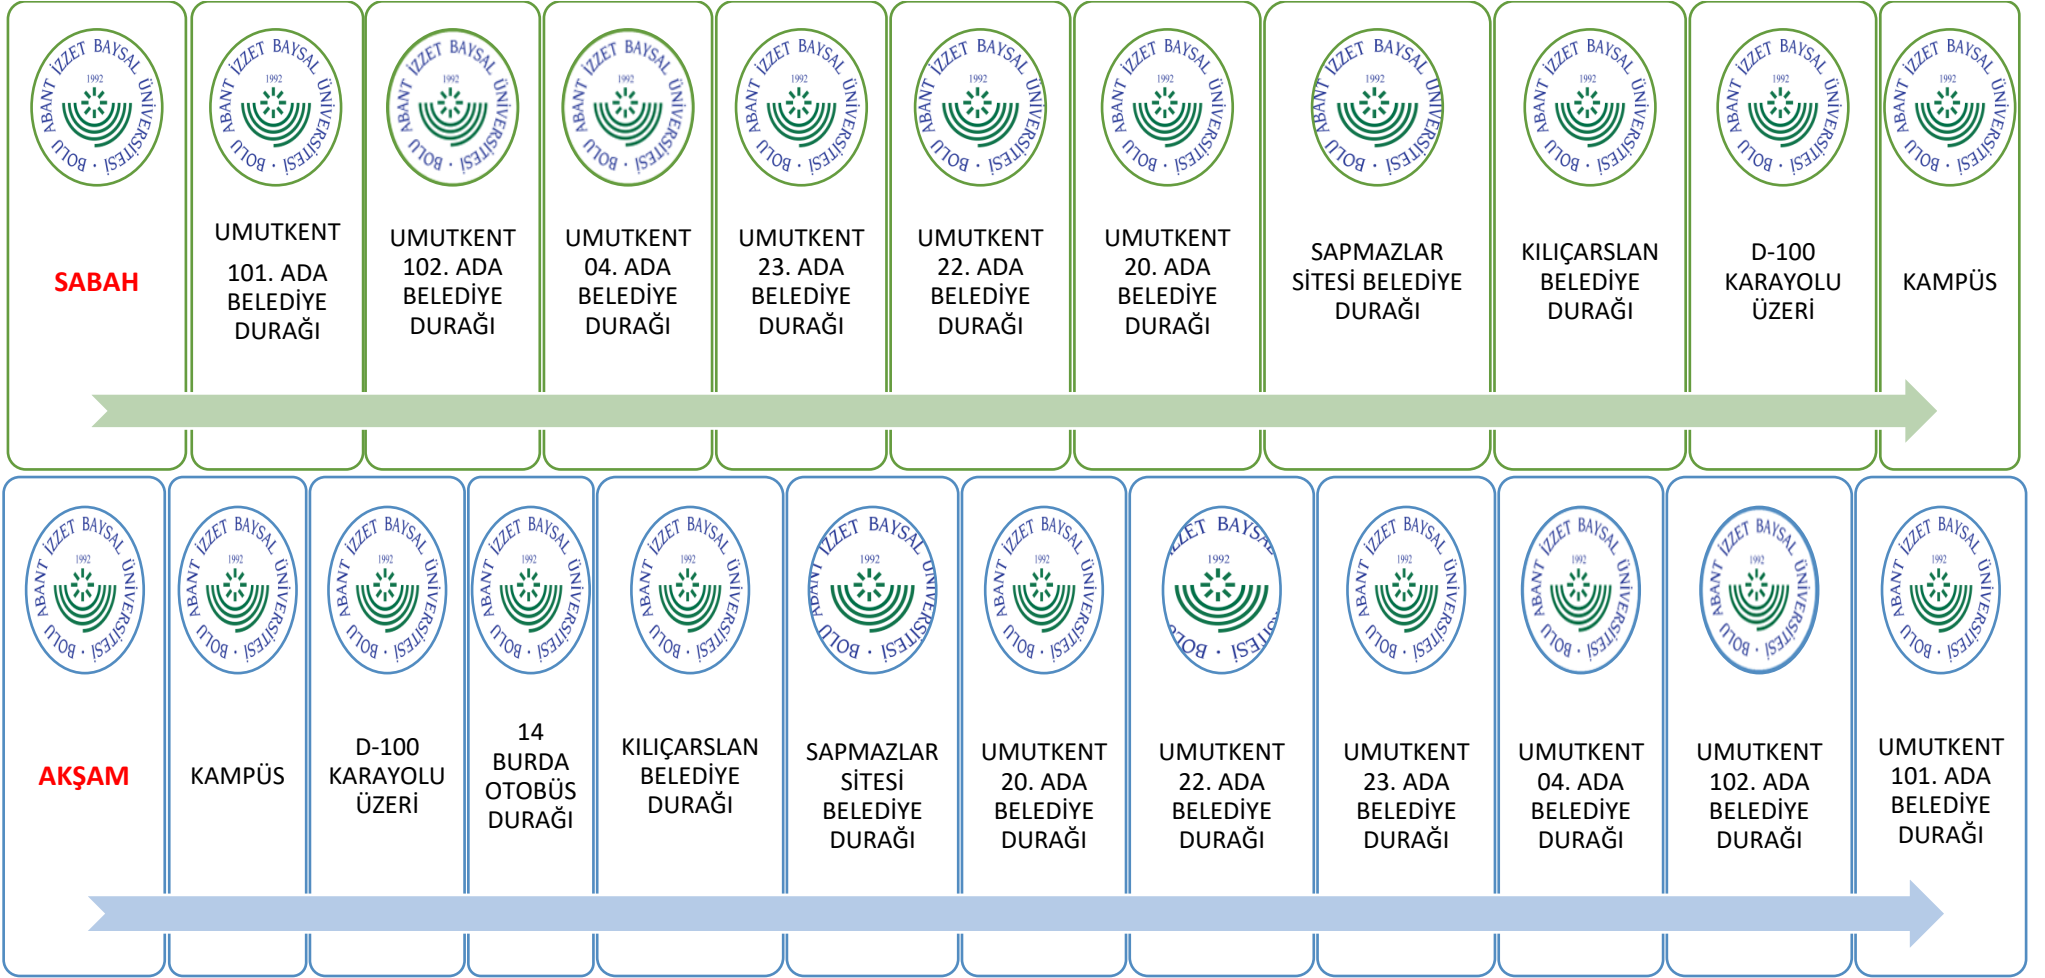

1. SOKU MAHALLESİ GÜZERĞÂHI

2. DODURGA MAHALLESİ GÜZERGÂHI

3. KURUÇAY MAH. - GÖLYÜZÜ MAH. GÜZERĖAHI

 SABAH	 BEŞYÜZ EVLER	 ÇIKINLAR MEZARLIĐI	 ATAŞ MARKET	 BALCI CAMİ	 HİSAR KANTAR	 GÖLYÜZÜ CAMİİ	 GÖLYÜZÜ ADESE DURAĐI	 DSİ ÖNÜ	 KARADENİZ EKMEK FİRİNİ	 GÜLEN APARTMANI ÖNÜ	 D-100 KARAYOLU ÜZERİ	 KAMPÜS	
 AKŞAM	 KAMPÜS	 D-100 KARAYOLU ÜZERİ	 14 BURDA OTOBÜS DURAĐI	 GÜLEN APARTMANI KARŞISI	 KARADENİZ EKMEK FİRİNİ	 DSİ KARŞISI	 GÖLYÜZÜ ADESE DURAĐI KARŞISI	 GÖLYÜZÜ CAMİİ	 HİSAR KANTAR	 BALCI CAMİ	 ATAŞ MARKET	 ÇIKINLAR MEZARLIĐI	 BEŞYÜZ EVLER

7. KARACASU GÜZERGAHI

8. SAĞLIK İL MÜDÜRLÜĞÜ GÜZERGAHI

9. BORAZANLAR MAHALLESİ GÜZERĞÂHI

10.MEHMET AKİF ERSOY BULVARI GÜZERGÂHI

11. BEŞKAVAKLAR MAH. - KÜLTÜR MAH. GÜZERĠAHI

12.MURAT SİTELERİ GÜZERGÂHI

13. İZZET BAYSAL MAHALLESİ GÜZERĞÂHI

14. UMUTKENT MAH. - YAŞAMKENT MAH. GÜZERĞÂHI-1

15. UMUTKENT MAH. - YAŞAMKENT MAH. GÜZERGÂHI-2

16.TOKİ KÜRÇÜLER MEMUR-SEN GÜZERĖAHI

17. KARAKÖY TOKİ 1. VE 2. ETAP GÜZERGAHI