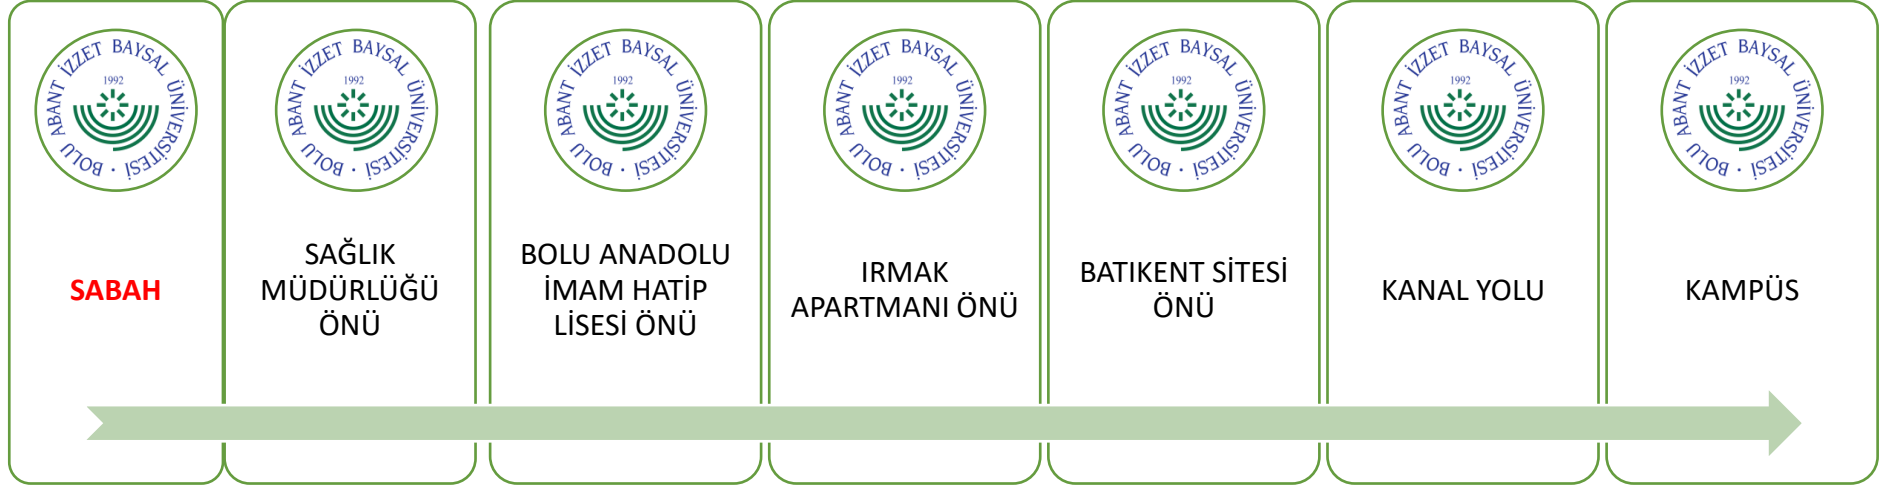

8. SAĞLIK İL MÜDÜRLÜĞÜ GÜZERGAHI