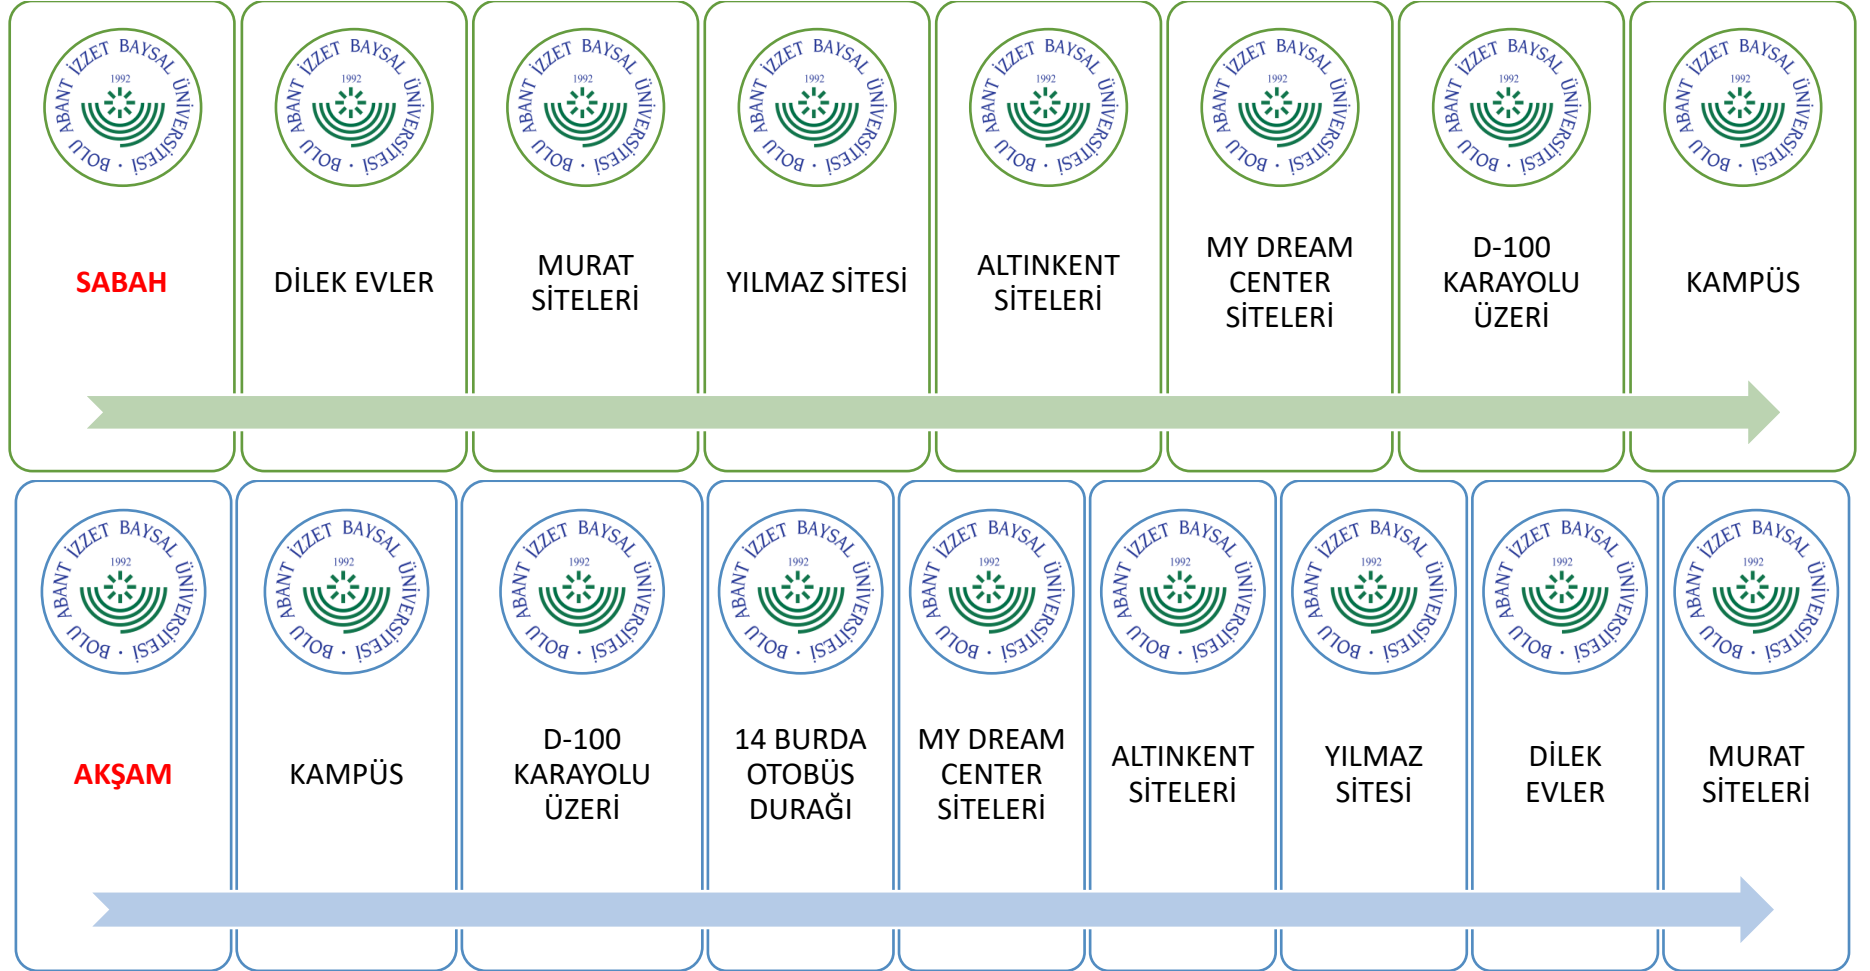

7. KARACASU GÜZERGAHI

8. SAĞLIK İL MÜDÜRLÜĞÜ GÜZERGAHI

9. BORAZANLAR MAHALLESİ GÜZERĞÂHI

10.MEHMET AKİF ERSOY BULVARI GÜZERGÂHI

11. BEŞKAVAKLAR MAH. - KÜLTÜR MAH. GÜZERĠAHI

12.MURAT SİTELERİ GÜZERGÂHI

13. İZZET BAYSAL MAHALLESİ GÜZERĞÂHI

14. UMUTKENT MAH. - YAŞAMKENT MAH. GÜZERĞÂHI-1

15. UMUTKENT MAH. - YAŞAMKENT MAH. GÜZERGÂHI-2

16.TOKİ KÜRÇÜLER MEMUR-SEN GÜZERĖAHI

17. KARAKÖY TOKİ 1. VE 2. ETAP GÜZERGAHI