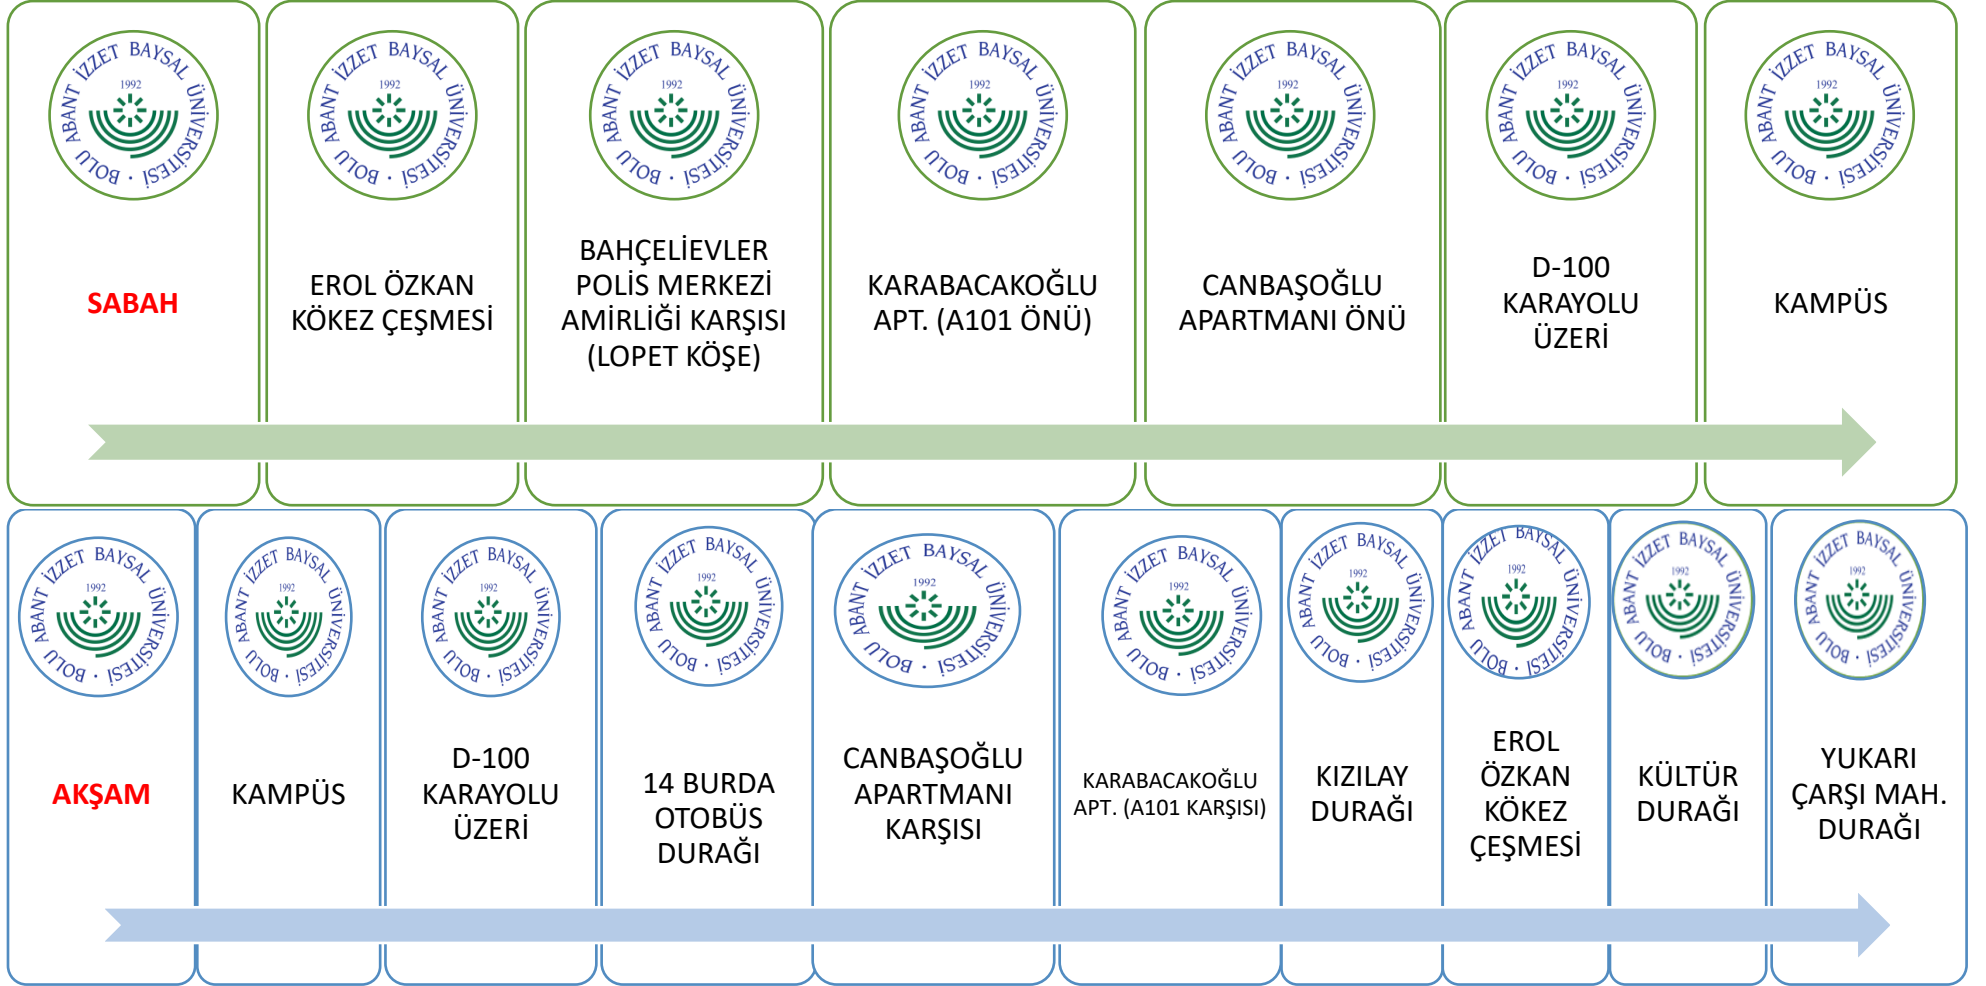

1. SOKU MAHALLESİ GÜZERĞÂHI

2. DODURGA MAHALLESİ GÜZERGÂHI

3. KURUÇAY MAH. - GÖLYÜZÜ MAH. GÜZERĖAHI

 SABAH	 BEŞYÜZ EVLER	 ÇIKINLAR MEZARLIĐI	 ATAŞ MARKET	 BALCI CAMİ	 HİSAR KANTAR	 GÖLYÜZÜ CAMİİ	 GÖLYÜZÜ ADESE DURAĐI	 DSİ ÖNÜ	 KARADENİZ EKMEK FİRİNİ	 GÜLEN APARTMANI ÖNÜ	 D-100 KARAYOLU ÜZERİ	 KAMPÜS	
 AKŞAM	 KAMPÜS	 D-100 KARAYOLU ÜZERİ	 14 BURDA OTOBÜS DURAĐI	 GÜLEN APARTMANI KARŞISI	 KARADENİZ EKMEK FİRİNİ	 DSİ KARŞISI	 GÖLYÜZÜ ADESE DURAĐI KARŞISI	 GÖLYÜZÜ CAMİİ	 HİSAR KANTAR	 BALCI CAMİ	 ATAŞ MARKET	 ÇIKINLAR MEZARLIĐI	 BEŞYÜZ EVLER

4. BAHÇELİEVLER MAHALLESİ GÜZERGAHI

5. AKPINAR MAH. - SÜMER MAH. GÜZERGAHI

 SABAHA	 HALK EKMEK FIRINI KAVŞAĞI	 MERKEZ OTOBÜS DURAĞI	 CUMHURİYET İLKÖĞRETİM OKULU	 ŞEHİT DURSUN DEMİRCİOĞLU SOKAK SAPAĞI	 SÜMER YENİ CAMİ KARŞISI OTOBÜS DURAĞI	 MEHTAP SOK. OTOBÜS DURAĞI KARŞISI	 YARENLER SİTESİ (BELEDİYE OTOBÜS DURAĞI)	 DİYANET KURAN KURSU KARŞISI	 SEYİT MAH. DURAĞI	 ALİ ERİCEK VAKFI ÖNÜ	 DOĞANCI MAH. DURAĞI	 MUDURNU YOLU	 KARAKÖY MAH. DURAĞI	 KAMPÜS	
 AKŞAM	 KAMPÜS	 KARAKÖY MAH. DURAĞI	 MUDURNU YOLU	 DOĞANCI MAH. DURAĞI	 ALİ ERİCEK VAKFI KARŞISI	 SEYİT MAH. DURAĞI	 DİYANET KURAN KURSU	 YARENLER SİTESİ KARŞISI	 MEHTAP SOK. OTOBÜS DURAĞI	 SÜMER YENİ CAMİ OTOBÜS DURAĞI	 ŞEHİT DURSUN DEMİRCİOĞLU SOKAK SAPAĞI KARŞISI	 CUMHURİYET İLKÖĞRETİM OKULU	 HAZMEDARLAR SOK. MUDURNU DURAKLARI	 KÖROĞLU SİTESİ OTOBÜS DURAĞI	 MERKEZ OTOBÜS DURAĞI