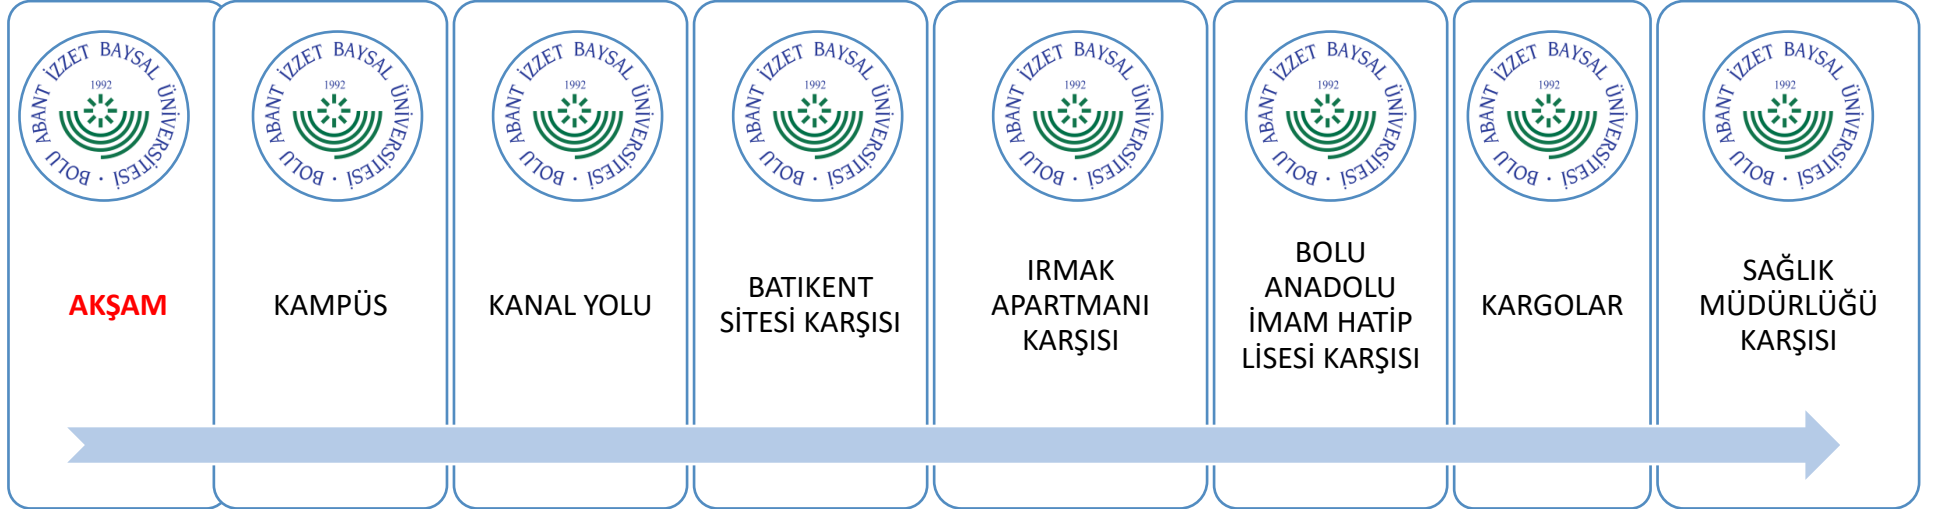

8. SAĞLIK İL MÜDÜRLÜĞÜ GÜZERGAHI