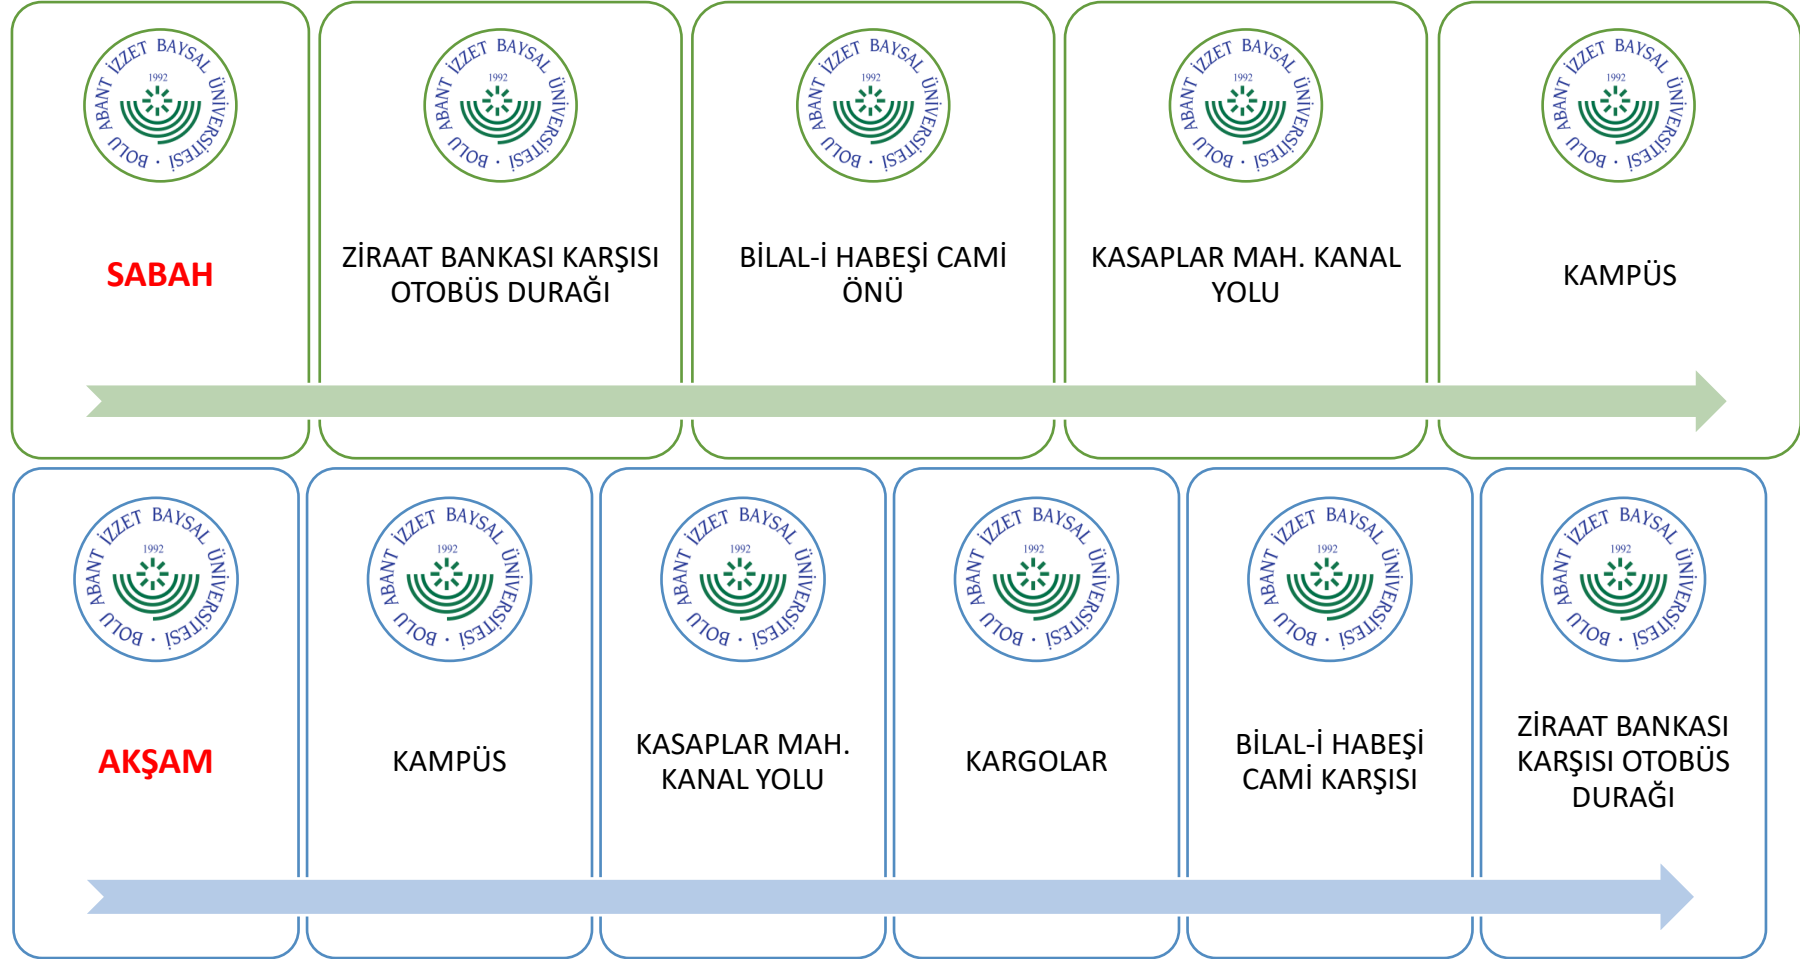

9. BORAZANLAR MAHALLESİ GÜZERĞÂHI